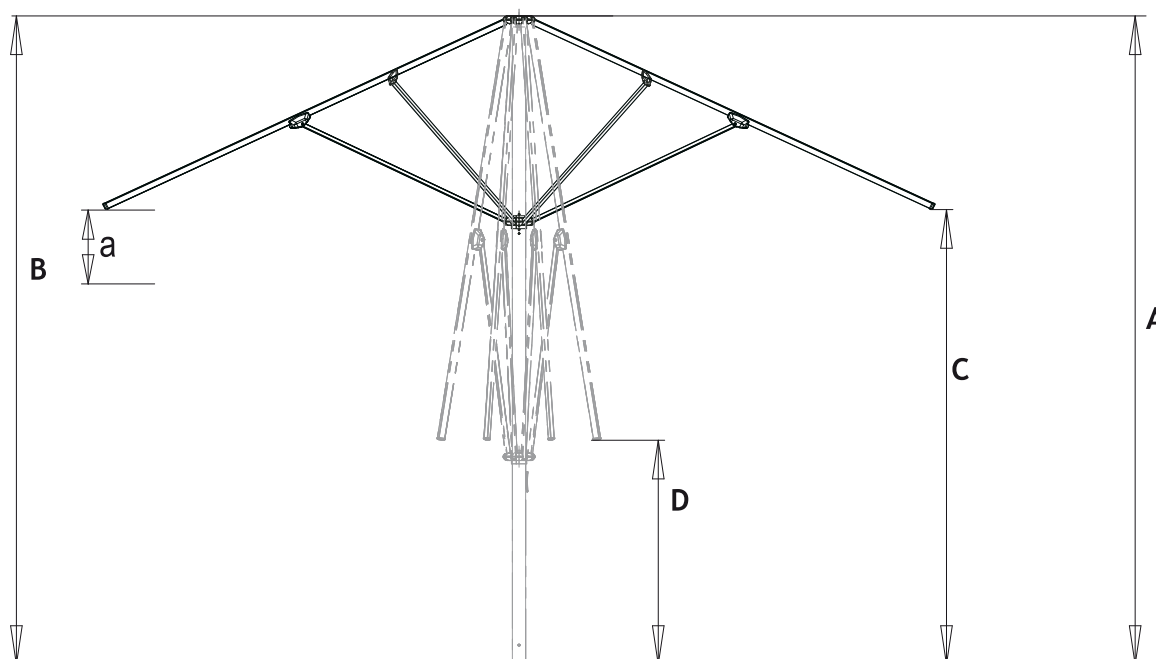

# Alluminium umbrella round - d 2.50 m

4.90 m<sup>2</sup>

M1:10