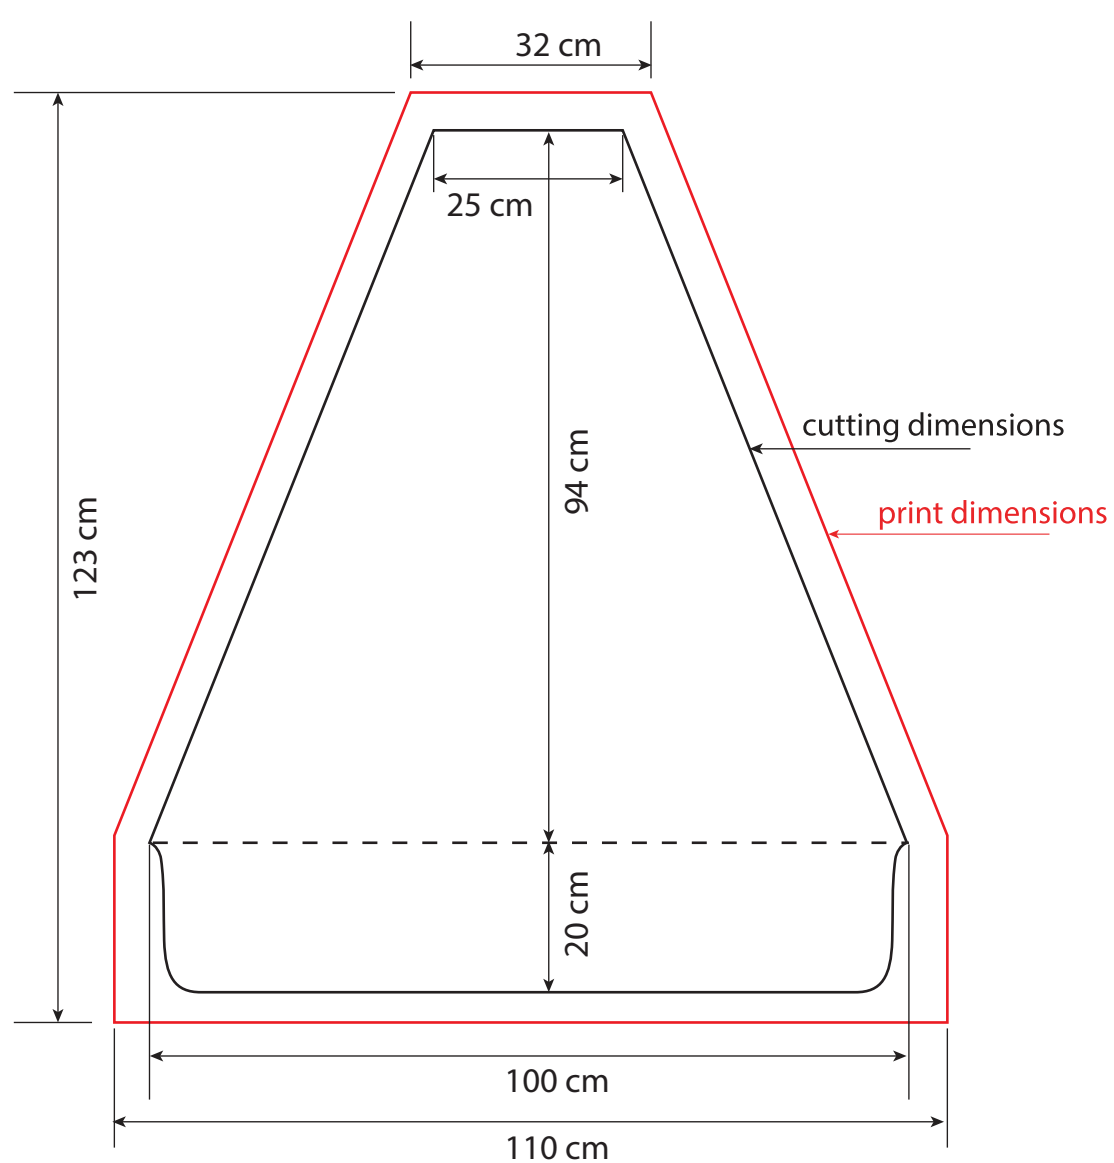

# Alluminium umbrella round - d 2.50 m

4.90 m<sup>2</sup>

M1:10