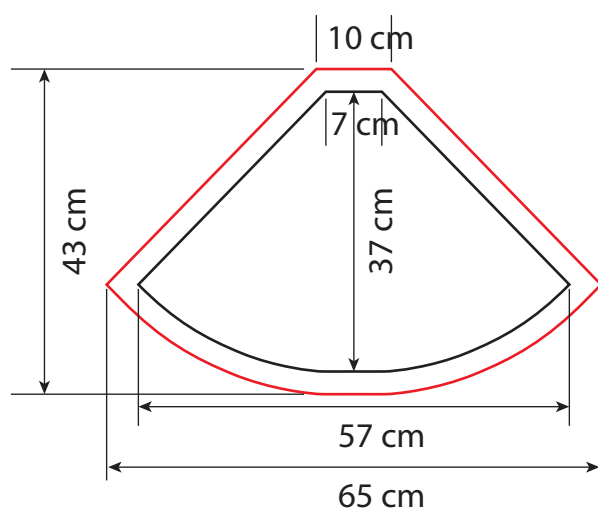

# Alluminium umbrella round - d 2.50 m

4.90 m<sup>2</sup>

M1:10