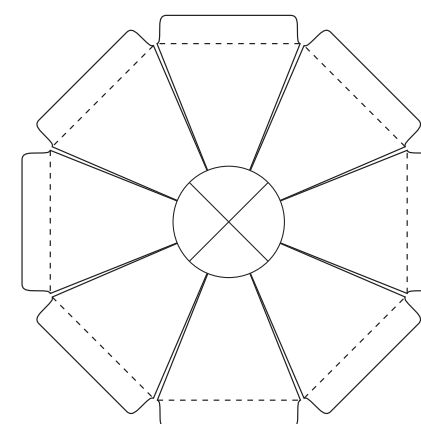

# Alluminium umbrella round - d 2.50 m

4.90 m<sup>2</sup>

M1:10