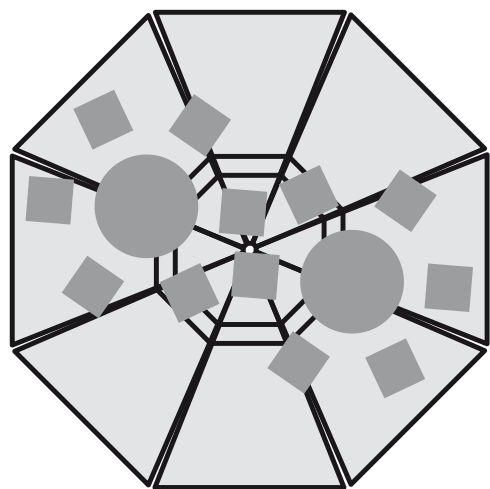

# Alluminium umbrella round - d 2.50 m

4.90 m<sup>2</sup>

M1:10